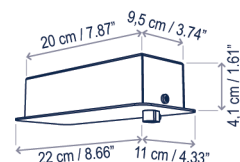

Descripción técnica / Technical description:

Peso Neto: 2,79 kg
Net Weight: 2,79 kg

1 Caja/Box | 55 x 55 x 25 cm | 0,0756 m³
Peso bruto / Gross Weight: 2,17 kg

1 Tubo/Tube | 229 x Ø9 cm | 0,0146 m³
Peso bruto / Gross Weight: 3,99 kg

Materiales: Hierro, Aluminio, Perfil de Extrusión de Aluminio.
Materials: Iron, Aluminum, Extruded Aluminum Track.

Acabado estructura: color ébano negro
Structure finish: ebony black

Óptica 30° apertura estándar
Beam angle 30° standard

Opciones bajo pedido:
· Driver remoto en falso techo
· 3000K
· Óptica 40°

Options upon request:
· False ceiling remote driver
· 3000K
· Beam angle 40°

Personalizable
Customizable

Certificaciones
Certifications

Florón (S/7L/21)
Canopy (S/7L/21)