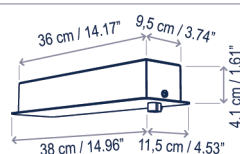

Florón (S/7L/23)
Canopy (S/7L/23)