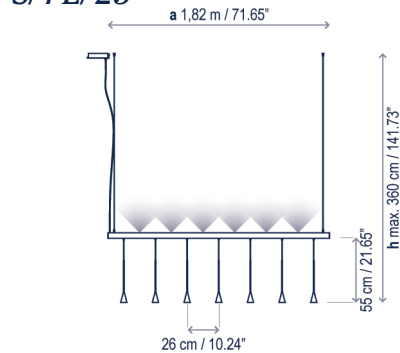

Skybell Linear

Diseño / Design:
Estudi Manel Molina / 2019

Tipología: Suspensión
Typology: Pendant lamp

Ambiente: Interior
Environment: Indoor

S/7L/21

Luces / Lights
7 x 55 cm / 21.65"

Descripción técnica / Technical description:

Peso Neto: 2,79 kg
Net Weight: 2,79 kg

1 Caja/Box | 55 x 55 x 25 cm | 0,0756 m³
Peso bruto / Gross Weight: 2,17 kg

1 Tubo/Tube | 229 x Ø9 cm | 0,0146 m³
Peso bruto / Gross Weight: 3,99 kg

Materiales: Hierro, Aluminio, Perfil de Extrusión de Aluminio.
Materials: Iron, Aluminum, Extruded Aluminum Track.

Personalizable
Customizable

Certificaciones
Certifications

Florón (S/7L/21)
Canopy (S/7L/21)

Florón (S/7L/23)
Canopy (S/7L/23)

Descripción lámpara iluminación inferior / Lower lighting lamp description:

Ref	Acabados / Finishing	Ean13
35716219056	Regulable 0/1-10V/Dali/Push - Bell 55 cm Dimmable 0/1-10V/Dali/Push - Bell 55 cm	8435493724843

S/7L/23

Luces / Lights
7 x 55 cm / 21.65"

Descripción lámpara iluminación superior e inferior / Upper and lower lighting lamp description:

Ref	Acabados / Finishing	Ean13
35732219056	Regulable 0/1-10V/Dali/Push - Bell 55 cm Dimmable 0/1-10V/Dali/Push - Bell 55 cm	8435493730523