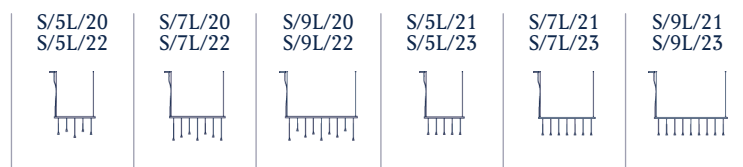

Familia / Family: Skybell Linear

bover
barcelona lights

Avda. Catalunya 173
Poligon Ind. Sud
08440 Cardedeu
Barcelona, Spain

T. +34 938 713 152
F. +34 938 462 089
info@bover.es
www.bover.es