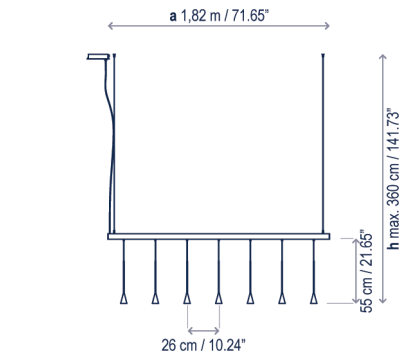

Skybell Linear

Diseño / Design:
Estudi Manel Molina / 2019

Tipología: Suspensión
Typology: Pendant lamp

Ambiente: Interior
Environment: Indoor

S/7L/21

Luces / Lights
7 x 55 cm / 21.65"

Descripción técnica / Technical description:

Peso Neto: 2,79 kg
Net Weight: 2,79 kg

1 Caja/Box | 55 x 55 x 25 cm | 0,0756 m³
Peso bruto / Gross Weight: 2,17 kg

1 Tubo/Tube | 229 x Ø9 cm | 0,0146 m³
Peso bruto / Gross Weight: 3,99 kg

Materiales: Hierro, Aluminio, Perfil de Extrusión de Aluminio.
Materials: Iron, Aluminum, Extruded Aluminum Track.

Personalizable
Customizable

Certificaciones
Certifications

Florón (S/7L/21)
Canopy (S/7L/21)

Florón (S/7L/23)
Canopy (S/7L/23)

Descripción lámpara iluminación inferior / Lower lighting lamp description:

Ref	Acabados / Finishing	Ean13
35716219056	Regulable 0/1-10V/Dali/Push - Bell 55 cm Dimmable 0/1-10V/Dali/Push - Bell 55 cm	8435493724843

S/7L/23

Luces / Lights
7 x 55 cm / 21.65"

Descripción lámpara iluminación superior e inferior / Upper and lower lighting lamp description:

Ref	Acabados / Finishing	Ean13
35732219056	Regulable 0/1-10V/Dali/Push - Bell 55 cm Dimmable 0/1-10V/Dali/Push - Bell 55 cm	8435493730523