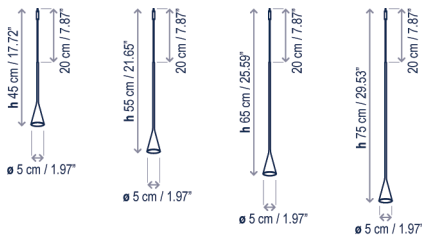

Skybell Linear

Diseño / Design:
Estudi Manel Molina / 2019

Tipología: Suspensión
Typology: Pendant lamp

Ambiente: Interior
Environment: Indoor

S/7L/21

Luces / Lights
7 x 55 cm / 21.65"

Descripción técnica / Technical description:

Peso Neto: 2,79 kg
Net Weight: 2,79 kg

1 Caja/Box | 55 x 55 x 25 cm | 0,0756 m³
Peso bruto / Gross Weight: 2,17 kg

1 Tubo/Tube | 229 x Ø9 cm | 0,0146 m³
Peso bruto / Gross Weight: 3,99 kg

Materiales: Hierro, Aluminio, Perfil de Extrusión de Aluminio.
Materials: Iron, Aluminum, Extruded Aluminum Track.

Personalizable
Customizable

Certificaciones
Certifications

Florón (S/7L/21)
Canopy (S/7L/21)

Florón (S/7L/23)
Canopy (S/7L/23)

Descripción lámpara iluminación inferior / Lower lighting lamp description:

Ref	Acabados / Finishing	Ean13
35716219056	Regulable 0/1-10V/Dali/Push - Bell 55 cm Dimmable 0/1-10V/Dali/Push - Bell 55 cm	8435493724843

S/7L/23

Luces / Lights
7 x 55 cm / 21.65"

Descripción lámpara iluminación superior e inferior / Upper and lower lighting lamp description:

Ref	Acabados / Finishing	Ean13
35732219056	Regulable 0/1-10V/Dali/Push - Bell 55 cm Dimmable 0/1-10V/Dali/Push - Bell 55 cm	8435493730523