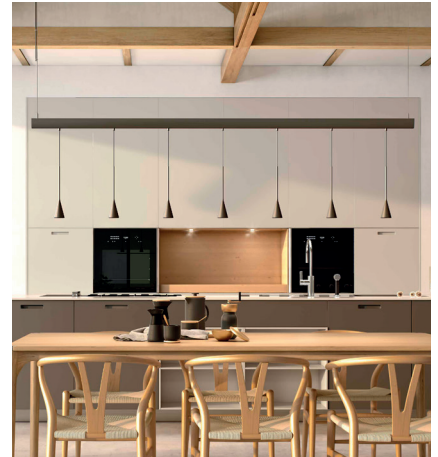

Skybell Linear

Diseño / Design:
Estudi Manel Molina / 2019

Tipología: Suspensión
Typology: Pendant lamp

Ambiente: Interior
Environment: Indoor

S/7L/21

Luces / Lights
7 x 55 cm / 21.65"

Descripción técnica / Technical description:

Acabado estructura: color ébano negro
Structure finish: ebony black

Óptica 30° apertura estándar
Beam angle 30° standard

Opciones bajo pedido:
· Driver remoto en falso techo
· 3000K
· Óptica 40°

Options upon request:
· False ceiling remote driver
· 3000K
· Beam angle 40°